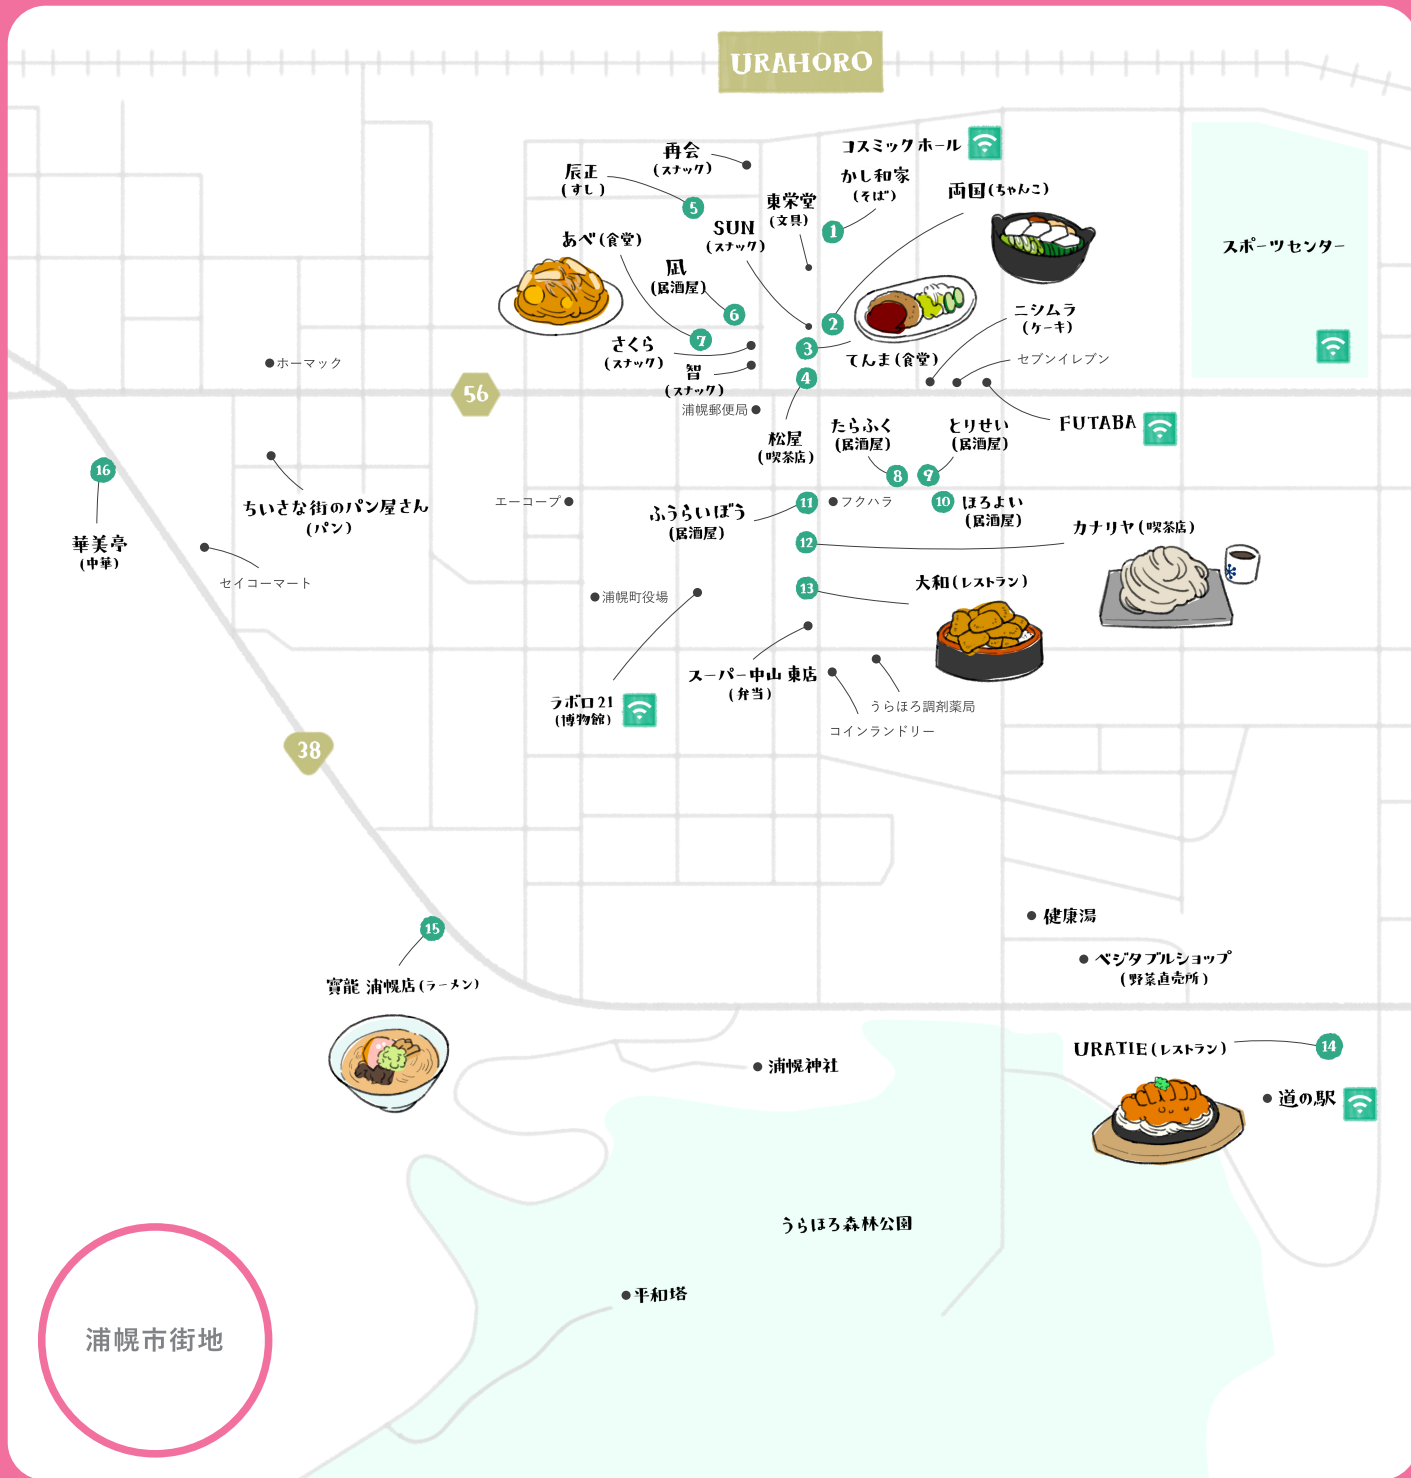

URAHORO MAP

1	かし和家	そば	015-576-2438
2	両国	ちゃんこ	015-576-3075
3	てんま	食堂	015-576-2163
4	辰正	寿司	015-576-2415
5	凧	居酒屋	015-576-2665
6	あべ	食堂	015-576-3563
7	松屋	喫茶店	015-576-2468
8	たらふく	居酒屋	015-576-5075
9	とりせい	居酒屋	015-576-2628
10	ほろよい	居酒屋	015-576-2436
11	ふうらいぼう	居酒屋	015-576-7533
12	カナリヤ	喫茶店	015-576-2176
13	大和	レストラン	015-576-3915
14	URATIE	レストラン	015-576-9396
15	寶龍 浦幌店	ラーメン	015-576-5020
16	華美亭	中華	015-576-7899
17	TOKOMURO Cafe	カフェ	015-576-7580
18	魚介類販売店	海鮮 BBQ	015-578-2928

URAHORO

浦幌市街地

うらほろ留真温泉

TOKUMURO Cafe (カフェ)

TOKUMURO Lab

常室・留真地区

常室簡易郵便局

ATSUNAI

厚内地区